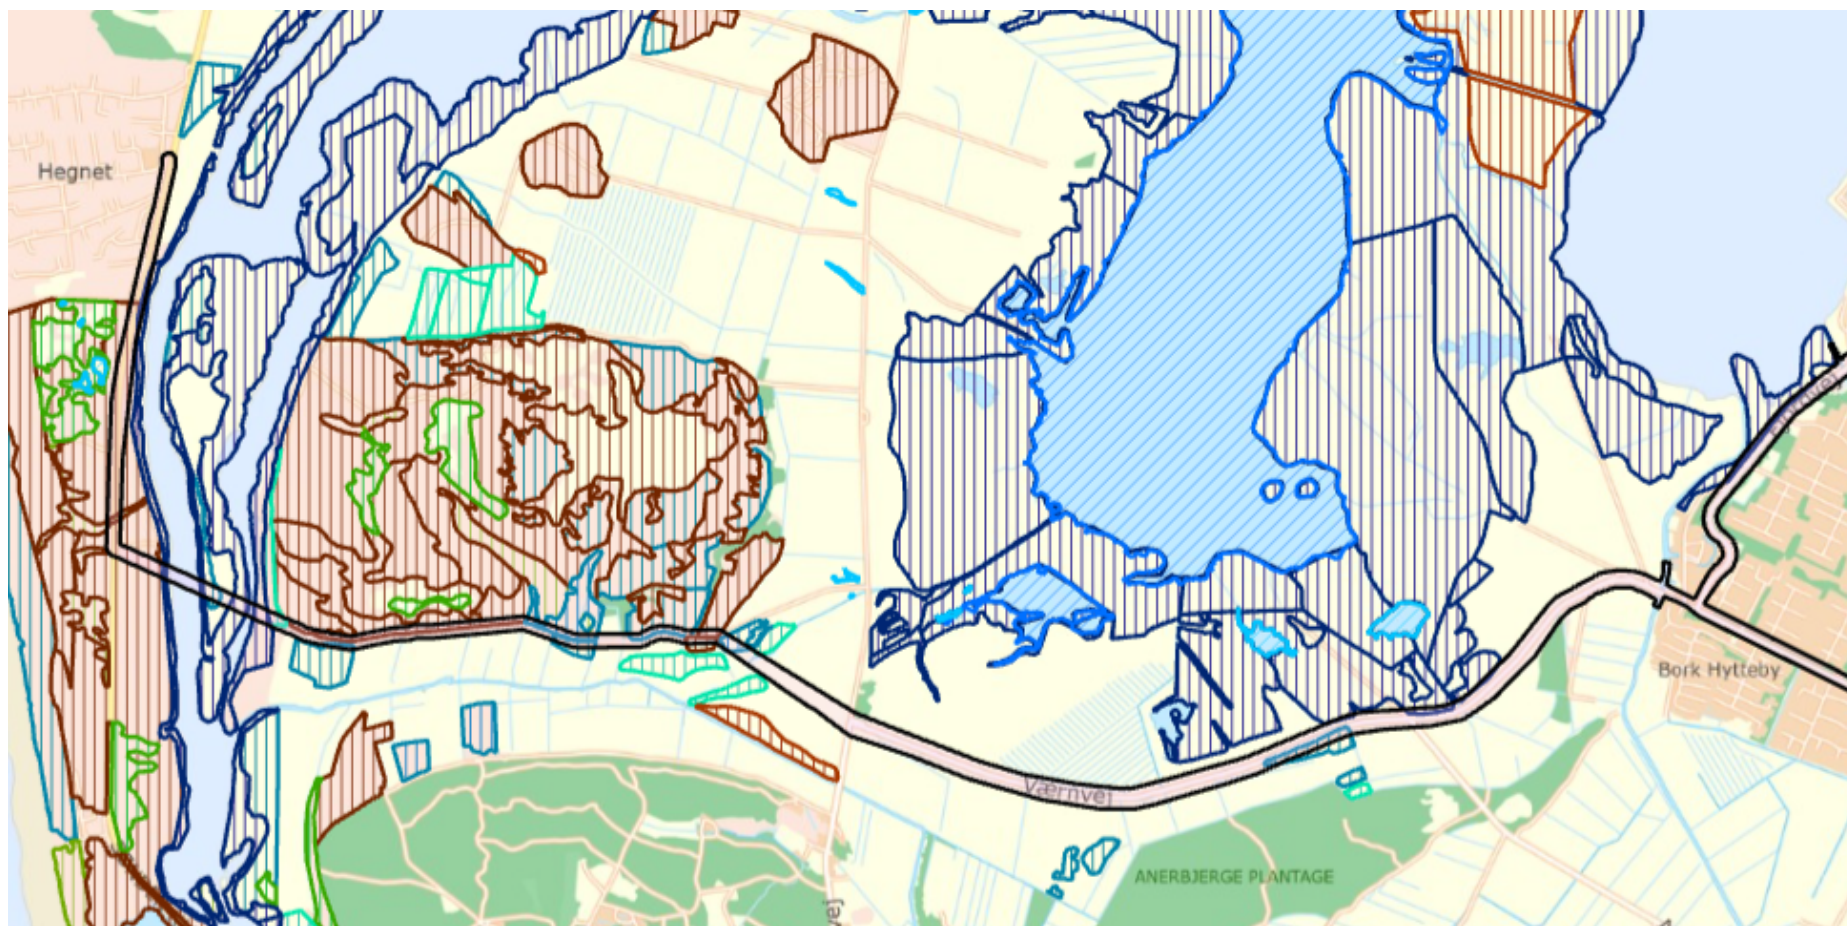

NATURENS RIGE

Oversigtskort over naturinteresser

Figur 1: Viser ledningstracéet med sort linje forhold til t. §3 beskyttet natur, der er vist med farvet skraveringer.

Figur 2: Viser ledningstracéet med sort linje i forhold til §3 beskyttet natur, der er vist med farvet skraveringer.